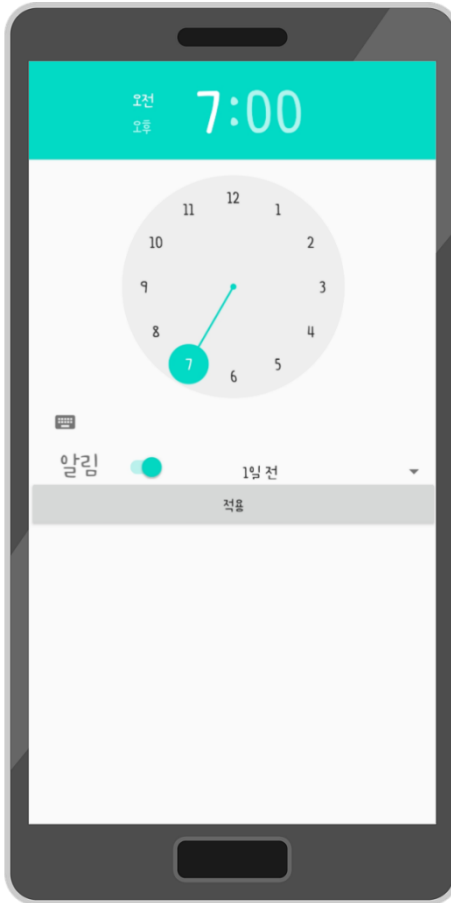

구성

《도서 반납 알림 기능》

▶ 도서 반납 예정일을 기준으로 알림을 받을 수 있다.

▶ 설정 -> 알림설정을 통해 알림과 관련된 상세내용을 설정할 수 있다.